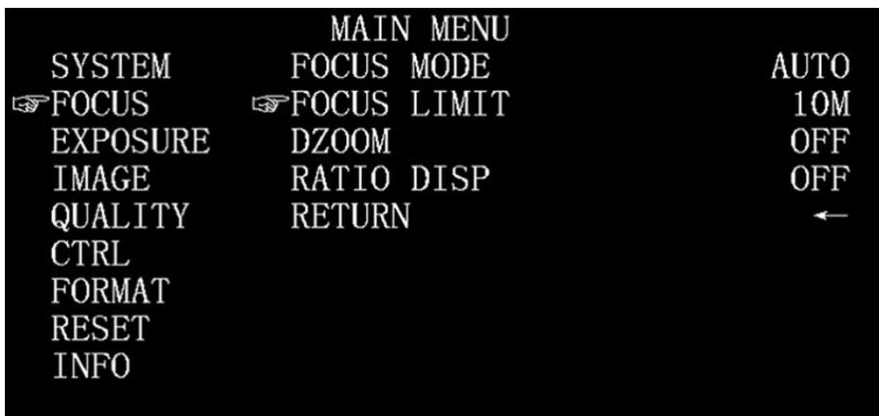

12x, 20x 원거리 확대 포커스 설정 방법

리모콘 "MENU" 버튼 진입

MENU 창 에서 SYSTEM SETTINGS로 이동

SYSTEM SETTINGS에서 VERSION: V***로 이동

VERSION: V*** 상태에서 리모콘 숫자" 8"번 버튼 누름

MAIN MENU 창이 띄워지면 FORCUS→FOCUS LIMIT 1.5M 로 이동

FOCUS LIMIT 1.5M에서 리모콘 "▶" 버튼을 눌러 FOCUS LIMIT 10M로 변경

FOCUS LIMIT 10M에서 리모콘 "CLOSE"버튼을 여러 번 눌러 MENU 창에서 빠져 나오면 설정 완료됨