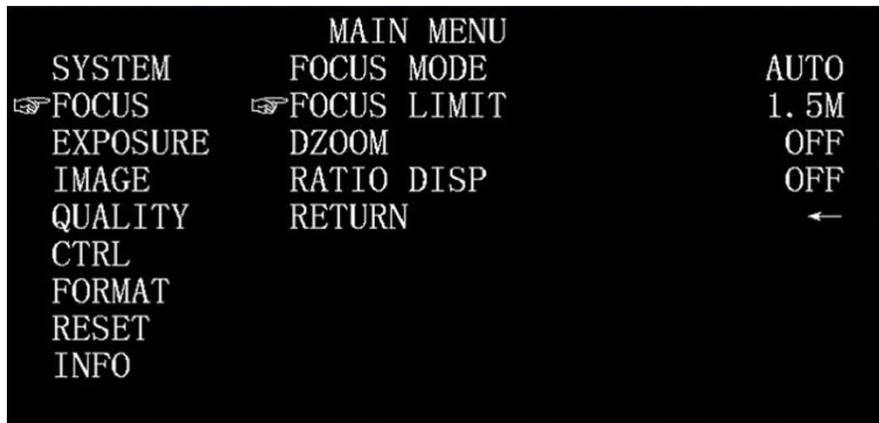

12x, 20x 원거리 확대 포커스 설정 방법

리모콘 "MENU" 버튼 진입

MENU 창 에서 SYSTEM SETTINGS로 이동

SYSTEM SETTINGS에서 VERSION: V***로 이동

VERSION: V*** 상태에서 리모콘 숫자" 8"번 버튼 누름

MAIN MENU 창이 띄워지면 FORCUS→FOCUS LIMIT 1.5M 로 이동

FOCUS LIMIT 1.5M에서 리모콘 "▶" 버튼을 눌러 FOCUS LIMIT 10M로 변경

FOCUS LIMIT 10M에서 리모콘 "CLOSE"버튼을 여러 번 눌러 MENU 창에서 빠져 나오면 설정 완료됨